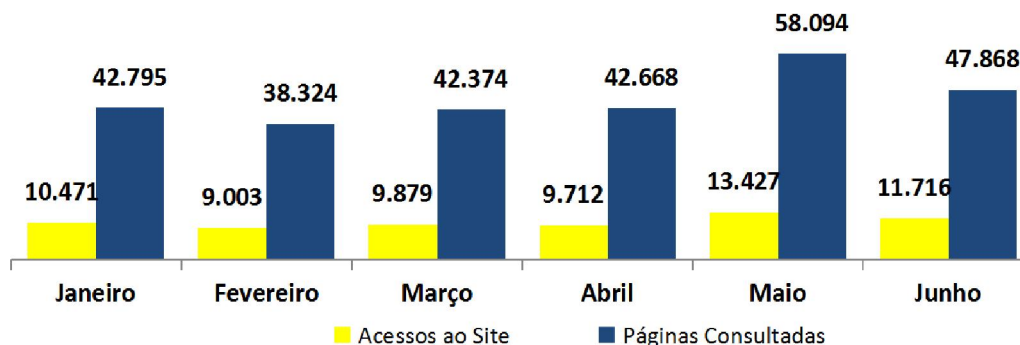

Período: JUNHO de 2020*

Páginas mais visualizadas em junho

ACESSOS AO PORTAL DA TRANSPARÊNCIA Acumulado 2020

Páginas visualizadas em junho: 47.868
Total de consultas no ano: 272.123

Pedidos de Acesso à Informação Acumulado 2020

*Apuração até junho

TOTAL: 346

Órgãos mais demandados Acumulado - 2020

* Outros dados podem ser consultados no link: <http://transparencia.recife.pe.gov.br/codigos/web/lai/consultaPedido.php#result>