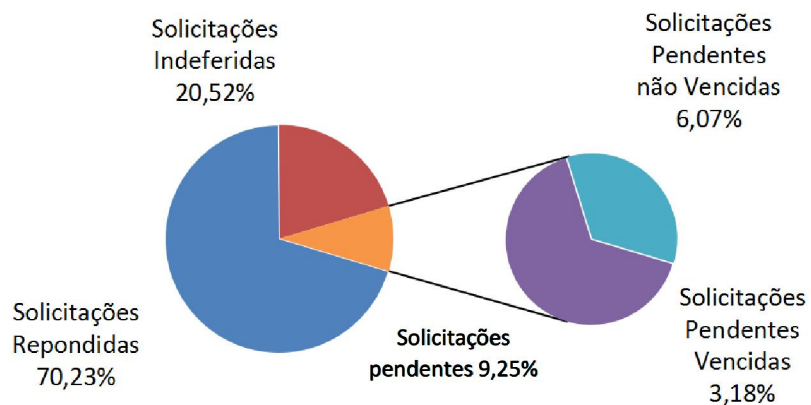

Período: JUNHO de 2020*

Páginas mais visualizadas em junho

ACESSOS AO PORTAL DA TRANSPARÊNCIA Acumulado 2020

Páginas visualizadas em junho: 47.868
Total de consultas no ano: 272.123

Pedidos de Acesso à Informação Acumulado 2020

*Apuração até junho

TOTAL: 346

Órgãos mais demandados Acumulado - 2020

* Outros dados podem ser consultados no link: <http://transparencia.recife.pe.gov.br/codigos/web/lai/consultaPedido.php#result>