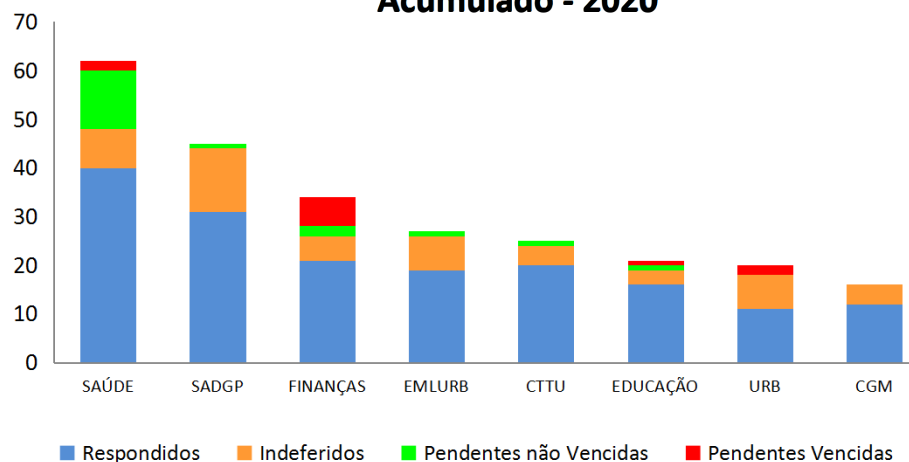

Período: JUNHO de 2020*

Páginas mais visualizadas em junho

ACESSOS AO PORTAL DA TRANSPARÊNCIA Acumulado 2020

Páginas visualizadas em junho: 47.868
Total de consultas no ano: 272.123

Pedidos de Acesso à Informação Acumulado 2020

*Apuração até junho

TOTAL: 346

Órgãos mais demandados Acumulado - 2020

* Outros dados podem ser consultados no link: <http://transparencia.recife.pe.gov.br/codigos/web/lai/consultaPedido.php#result>