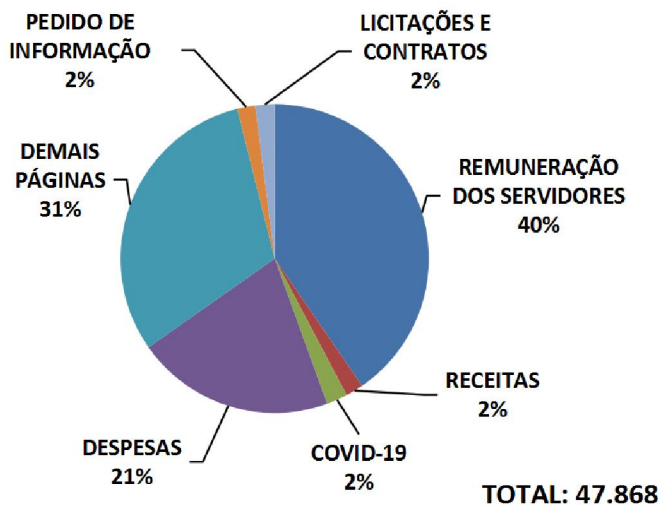

Período: JUNHO de 2020*

Páginas mais visualizadas em junho

ACESSOS AO PORTAL DA TRANSPARÊNCIA Acumulado 2020

Páginas visualizadas em junho: 47.868
Total de consultas no ano: 272.123

Pedidos de Acesso à Informação Acumulado 2020

*Apuração até junho

TOTAL: 346

Órgãos mais demandados Acumulado - 2020

* Outros dados podem ser consultados no link: <http://transparencia.recife.pe.gov.br/codigos/web/lai/consultaPedido.php#result>